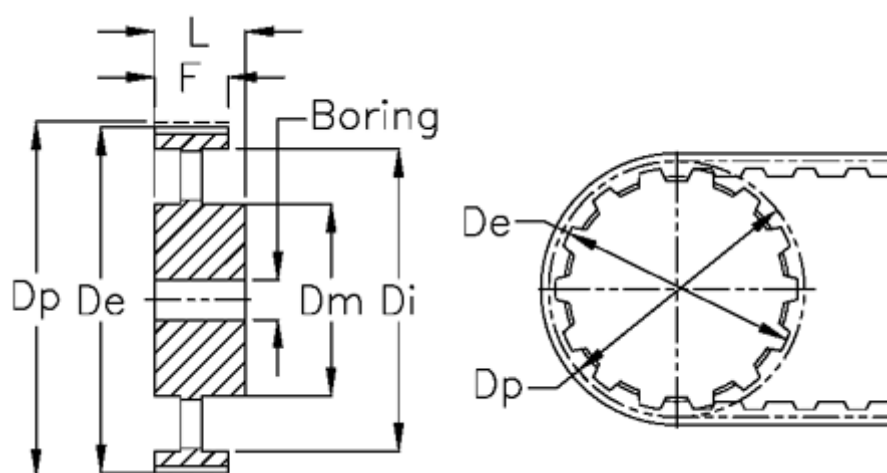

Varenummer: 604145216040
Beskrivelse: Tandremskive med nav
HTD 216 14M 40

Mål

Boring = 28	Tandantal = 216
Bredde = 40	Type = 14M
De = 959.76	Vægt = 62.5
Di = 920	
Dm = 150	
Dp = 962.57	
F = 54	
L = 69	